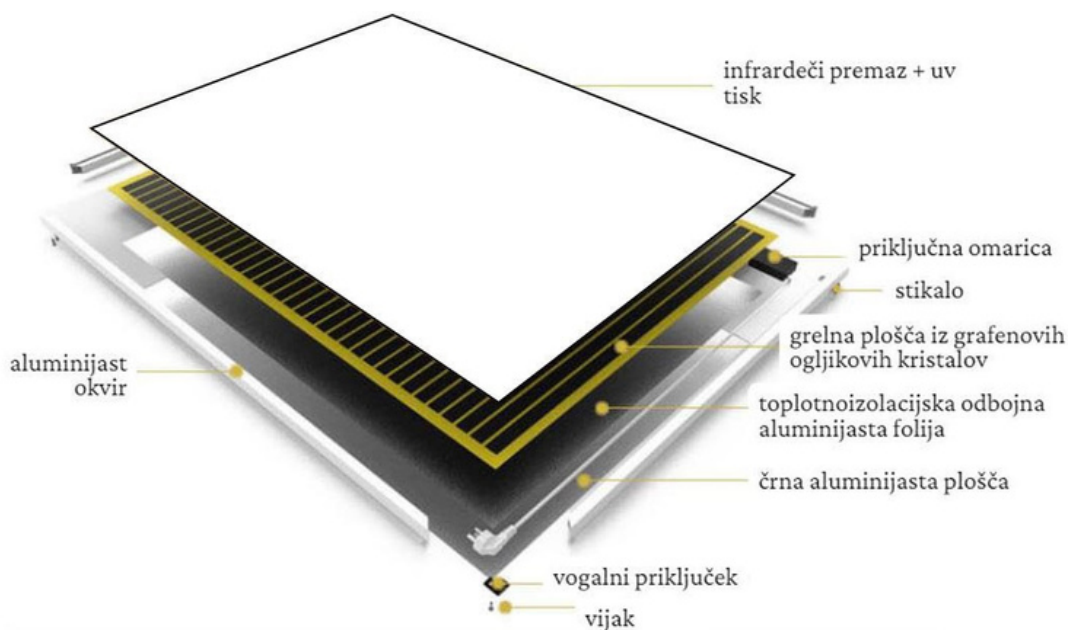

BYECOLD

BYECOLDTM

ZAGRIJAJTE SVOJ ŽIVOT NA MODERAN NAČIN

IR PANEL

OSNOVNI MODEL

Jednostavne, čiste linije aluminijskog okvira, izvrstan omjer performansi i cijene te dug životni vijek – karakteristike su BEYCOLD infracrvenih grijaćih ploča osnovne **A serije**.

Mogu se postaviti i vertikalno...

Aluminijske noge omogućuju okomito postavljanje panela na tlu. Ovaj oblik upotrebe je optimalan ako je potrebno držite ploču prenosivom i često je premještajte drugo mjesto.

ZASTUPSTVA

PROJEKTIRANJE

OUTSOURCING

MONTAŽNI PROSTORI

INŽENJERING

SERVIS IN MONTAŽA

Tehničke specifikacije

Model	A0906P	A1206P
Dimenzije [mm]	905*605*22 mm	1205*605*22 mm
Nazivni kapacitet (zid) [W]	580 W	700 W
Temperatura površine [°C]	75-95 °C	75-95 °C
Učinkovitost pretvorbe energije [%]	98 %	98 %
Okvir	bijeli aluminij	bijeli aluminij
Zaštita od pregrijavanja	Da	Da
Početna duljina kabla [m]	1,9 m	1,9 m
Certifikati	CE, RoHS, SAA, TUV GS	CE, RoHS, SAA, TUV GS
Garancija	5 godina	5 godina
Težina [kg]	3,6 kg	4,5 kg
Težina (pakiranje) [kg]	5 kg	6,4 kg