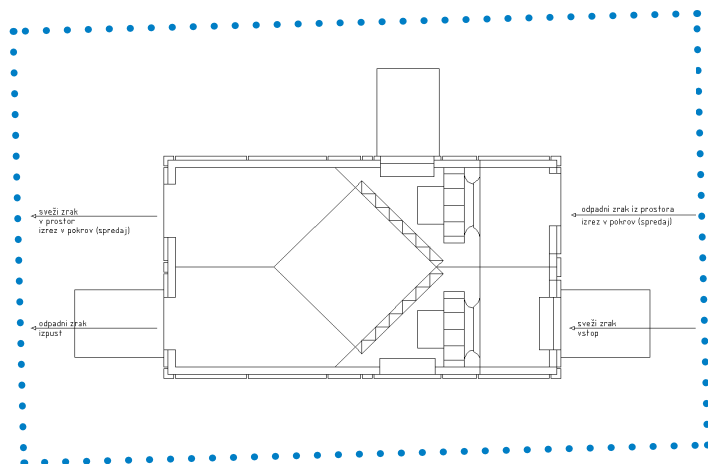

Rekuperator INPRO - strešna paketna enota

- Odvod odpadnega zraka oz. priključitev na obstoječi odvod
- Dovod svežega zraka z rekuperacijo
- Dovod svežega zraka brez rekuperacije

Industrijski rekuperator Inpro je namenjen izkoriščanju odpadne toplote večjih prostorov/objektov

Prostori, kjer tehnološki odvod zraka ni nadomeščen z dovodom enake količine svežega zraka, imajo podtlak, kar povzroča vdor hladnega neogretega zraka v prostor (vrata, okna, netesnosti). Ta zrak je potrebno za ustrezne delovne pogoje ogreti, kar povzroča dodatne stroške ogrevanja. Rekuperator Inpro odpadno toploto v ploščnem prenosniku toplote prenese na sveži dovodni zrak, ki ga lahko z ustreznim vpihom tudi neobdelanega (brez dodatnega ogrevanja) dovajamo v prostor, s čimer izenačimo negativno masno bilanco zraka in preprečimo vdor mrzlega zraka v objekt.

Enota lahko samostojno odvaja/dovaja zrak, lahko pa jo tudi vežemo na že obstoječe odvode odpadnega zraka ter dovodne klimatske sisteme, ki nimajo vgrajene rekuperacije.

Tehnične lastnosti	
pretok zraka (m ³ /h)	4000
Eksterni statični tlak (Pa)	200
Pogonska moč (kW)	5, 2x2
Teža (Kg)	330
Dimenzije (mm)	1222x2090x890