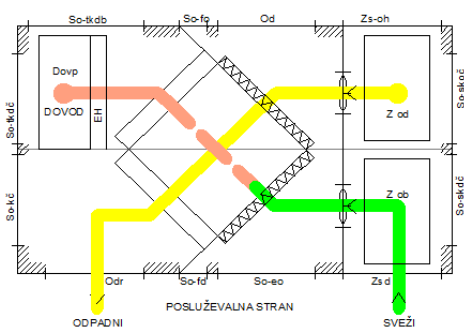

Ekonomska upravičenost (cena koristne energije: elektrika 0,12€/kW, ogrevanje 0,07€/kW)

Vhodni podatki:	Izračun:
ogrevalna sezona 200dni, 16h/dan	rekuperirana energija 70MWh/leto
povprečna temperatura +3°C	pogonski stroški 1.900€
temperatura odpadnega zraka +30°C	prihranjeni strošek ogrevanja 4.800€

V primeru navezave na obstoječe odvodne/dovodne sisteme se pogonski strošek lahko zmanjša na 500€.

Režim delovanja

Prezračevanje z rekaptulacijo