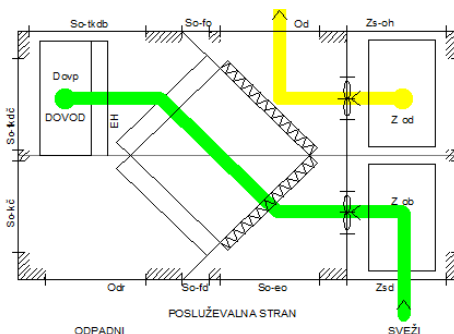

Ekonomska upravičenost (cena koristne energije: elektrika 0,12€/kW, ogrevanje 0,07€/kW)

Vhodni podatki:	Izračun:
ogrevalna sezona 200dni, 16h/dan	rekuperirana energija 70MWh/leto
povprečna temperatura +3°C	pogonski stroški 1.900€
temperatura odpadnega zraka +30°C	prihranjeni strošek ogrevanja 4.800€

V primeru navezave na obstoječe odvodne/dovodne sisteme se pogonski strošek lahko zmanjša na 500€.

Režim delovanja

Prezračevanje z rekaptulacijo

By-pass

Odtaljevanje z izklopom dovoda

Inpro je z blagovno znamko KlimaRent, vodilno na področju najema klimatizacijskih sistemov v srednjem in jugovzhodnem delu Evrope. To potrjujejo tudi naše reference. KlimaRent sisteme smo vgradili v več kot 200 podjetij, med drugim nam zaupajo: Akrapovič, Revoz, Gorenje, Adient, Plastika Skaza, Hidria Rotomatika, Letrika, Kraš, Benetton, Zevečevo in mnogi drugi.

Našo dejavnost pa smo razširili še z montažnimi objekti, izsuševanjem ter s številnimi podpornimi dejavnostmi. Na vseh področjih poslovanja stremimo k odličnosti, kar med drugim potrjujeta certifikata kakovosti ISO 9001:2008 in ISO 14001:2004. S predstavništvami smo prisotni na Madžarskem, Hrvaškem, v Srbiji ter Bosni in Hercegovini. Vedno bolj se uveljavljamo tudi na tržiščih Italije, Avstrije, Nemčije ter drugih evropskih državah.