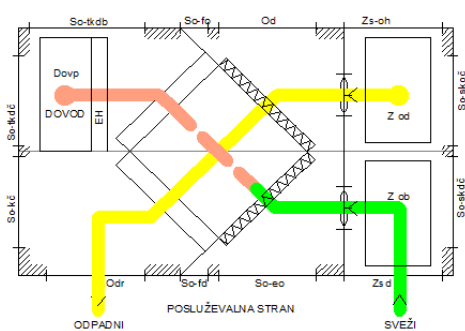

Ekonomska upravičenost (cena koristne energije: elektrika 0,12€/kW, ogrevanje 0,07€/kW)

Vhodni podatki:	Izračun:
ogrevalna sezona 200dni, 16h/dan	rekuperirana energija 70MWh/leto
povprečna temperatura +3°C	pogonski stroški 1.900€
temperatura odpadnega zraka +30°C	prihranjeni strošek ogrevanja 4.800€

V primeru navezave na obstoječe odvodne/dovodne sisteme se pogonski strošek lahko zmanjša na 500€.

Režim delovanja

Prezračevanje z rekaptulacijo