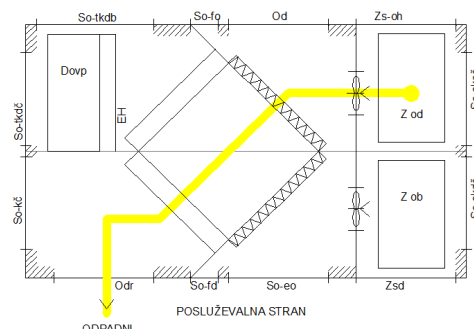

Odtaljevanje z izklopom dovoda