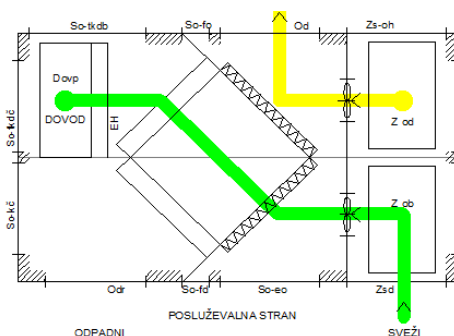

Ekonomska upravičenost (cena koristne energije: elektrika 0,12€/kW, ogrevanje 0,07€/kW)

Vhodni podatki:	Izračun:
ogrevalna sezona 200dni, 16h/dan	rekuperirana energija 70MWh/leto
povprečna temperatura +3°C	pogonski stroški 1.900€
temperatura odpadnega zraka +30°C	prihranjeni strošek ogrevanja 4.800€

V primeru navezave na obstoječe odvodne/dovodne sisteme se pogonski strošek lahko zmanjša na 500€.

Režim delovanja

Prezračevanje z rekaptulacijo

By-pass

Odtaljevanje z izklopom dovoda

Inpro je z blagovno znamko KlimaRent, vodilno na področju najema klimatizacijskih sistemov v srednjem in jugovzhodnem delu Evrope. To potrjujejo tudi naše reference. KlimaRent sisteme smo vgradili v več kot 200 podjetij, med drugim nam zaupajo: Akrapovič, Revoz, Gorenje, Adient, Plastika Skaza, Hidria Rotomatika, Letrika, Kraš, Benetton, Zevečevo in mnogi drugi.

Našo dejavnost pa smo razširili še z montažnimi objekti, izsuševanjem ter s številnimi podpornimi dejavnostmi. Na vseh področjih poslovanja stremimo k odličnosti, kar med drugim potrjujeta certifikata kakovosti ISO 9001:2008 in ISO 14001:2004. S predstavnitvi smo prisotni na Madžarskem, Hrvaškem, v Srbiji ter Bosni in Hercegovini. Vedno bolj se uveljavljamo tudi na tržiščih Italije, Avstrije, Nemčije ter drugih evropskih državah.