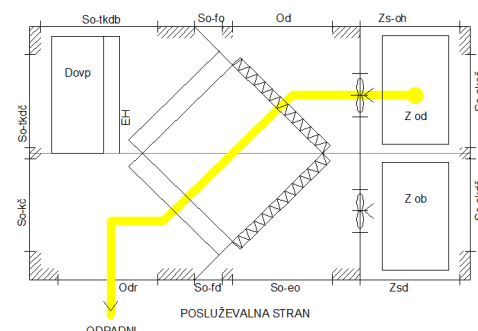

Odtaljevanje z izklopom dovoda